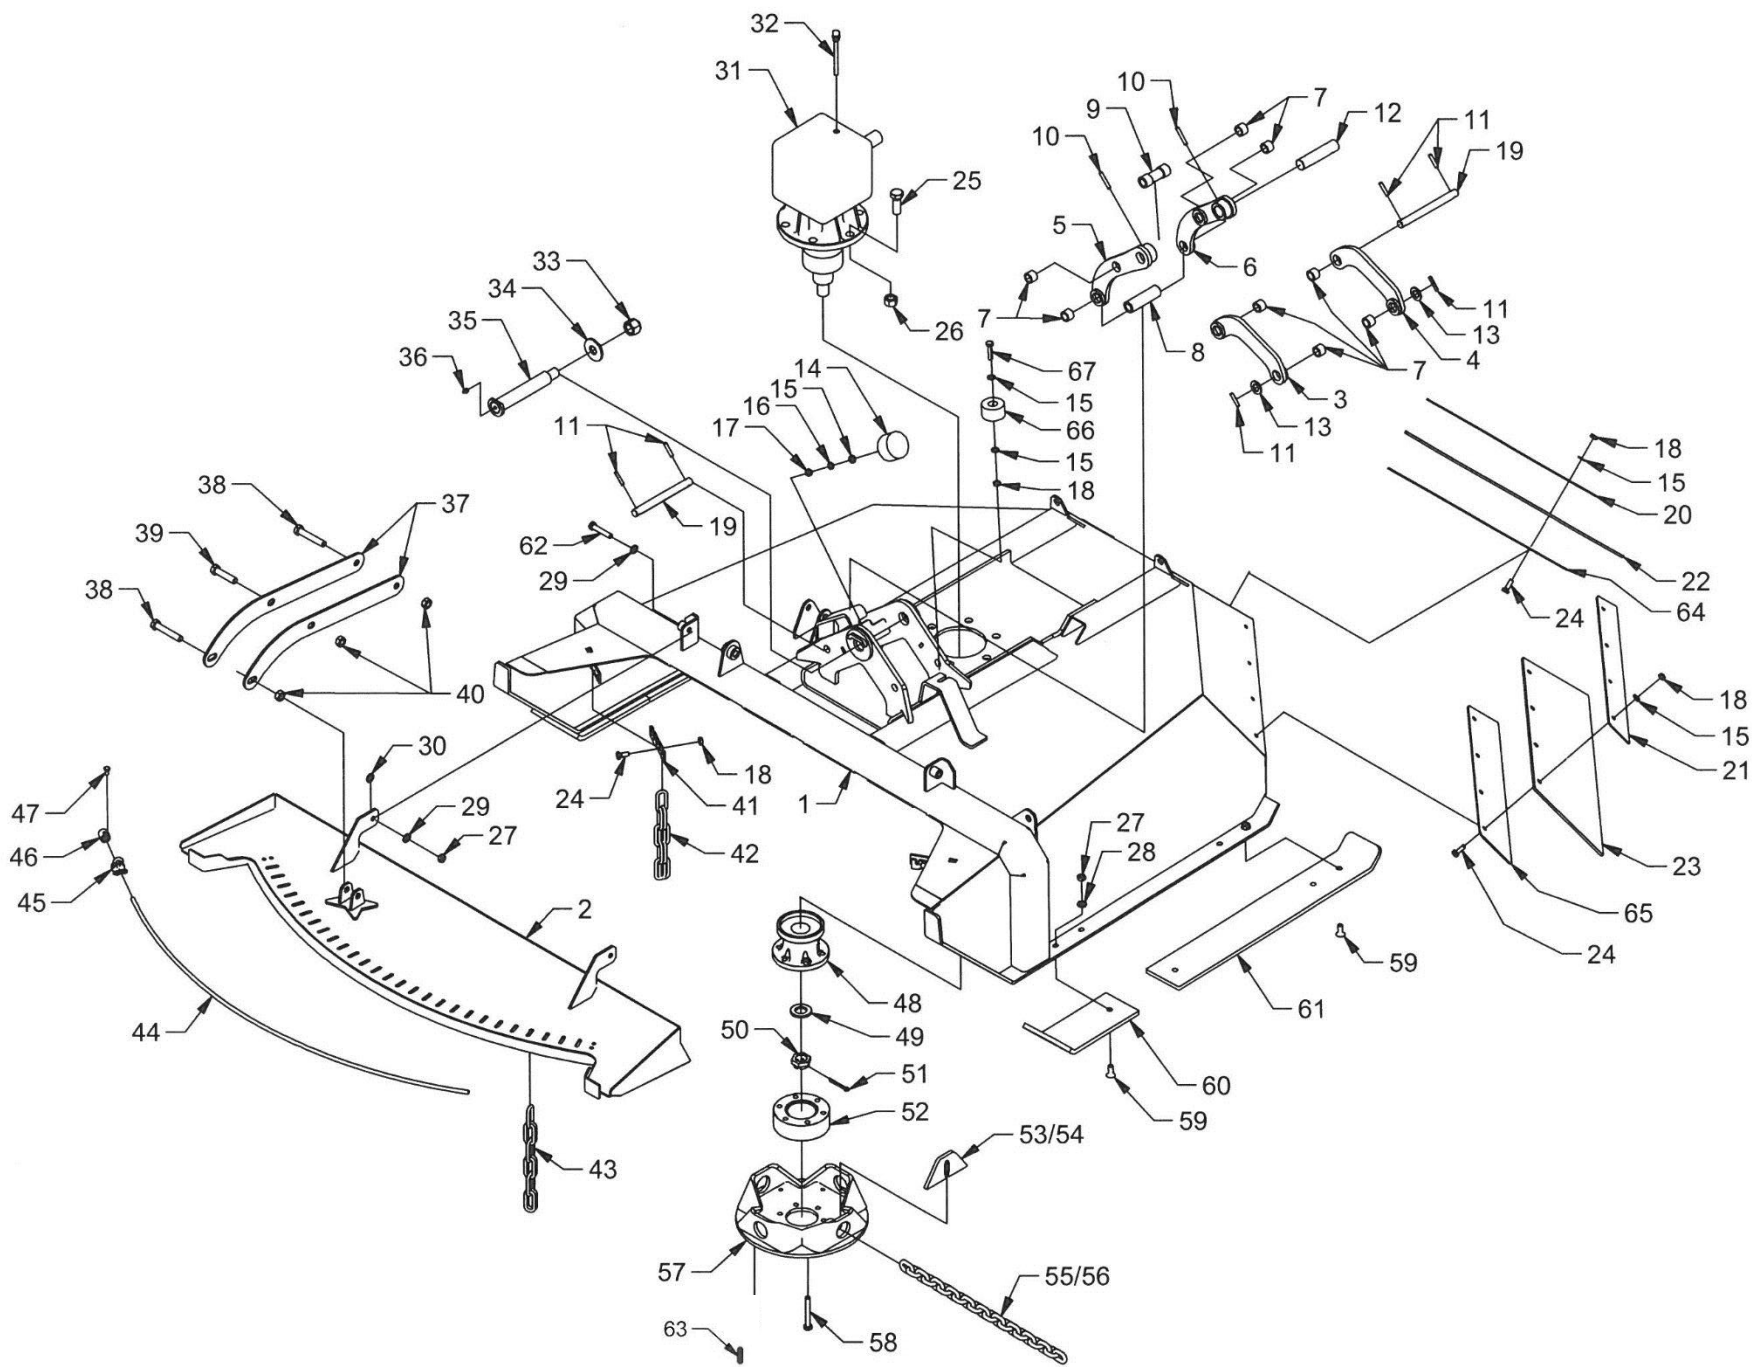

Nr. No. Nr. No.	Vare nr. Part No. Teil Nr. No.de pièce	Antal Quantity Anzahl Nombre	Beskrivelse	Description	Bezeichnung	Désignation	Bemærkninger Remarks Bemerkung Remarques
1	63590	1	Klippehoved	Cutter head	Schneide Kopf	Tête de coupe	
2	63591	1	Beslag	Fitting	Beschlag	Garniture	
3	63581	1	Beslag	Fitting	Beschlag	Garniture	
4	63580	1	Beslag	Fitting	Beschlag	Garniture	
5	63582	1	Beslag	Fitting	Beschlag	Garniture	
6	63583	1	Beslag	Fitting	Beschlag	Garniture	
7	15526	8	Broncebøsning	Bushing	Buchse	Douille	28x20x20mm
8	63586	1	Bøsning	Sleeve	Buchse	Douilles	
9	63585	1	Bøsning	Sleeve	Buchse	Douilles	
10	741190225	2	Spændstift	Special Pin	Spannstift	Goupille mechanindus	8x50mm.
11	741190213	6	Spændstift	Special Pin	Spannstift	Goupille mechanindus	8x40mm.
12	63573	1	Bolt	Bolt	Bolzen	Boulon	
13	63542	2	Skive	Washer	Scheibe	Rondelle	20,5x40x4mm.FZB
14	46048	1	Støddæmper	Shock absorber	Stossdämpfer	Amortisseur	
15	740600030	15	Skive	Disk	Scheibe	Bague	11x22x2,0mm. FZB
16	740770025	1	Tandskive	Washer	Scheibe	Rondelle	10mm. FZB
17	740320010	1	Møtrik	Nut	Mutter	Ecrou	M10 FZB
18	740420010	17	Låsemøtrik	Lock nut	Gegenmutter	Ecrou de freinage	M10
19	63587	2	Aksel	Shaft	Welle	Arbre	210mm.
20	63602	1	Beslag	Fitting	Beschlag	Garniture	
21	63601	2	Beslag	Fitting	Beschlag	Garniture	
22	63596	1	Gummiskærm	Rubber guard	Gummi Schirm	Caoutchouc	
23	63595	2	Gummiskærm	Rubber guard	Gummi Schirm	Caoutchouc	
24	740210315	16	Sætskrue	Set Screw	Schraube	Vis	M10x30mm. FZB
25	740210650	6	Bolt	Bolt	Bolzen	Boulon	M20x55 FZB
26	740420020	6	Låsemøtrik	Lock nut	Gegenmutter	Ecrou de freinage	M20
27	740420012	12	Låsemøtrik	Lock nut	Gegenmutter	Ecrou de freinage	M12
28	740600031	10	Skive	Disk	Scheibe	Bague	13x30x2,0mm. FZB
29	740600023	4	Skive	Disk	Scheibe	Bague	13x26x2,0mm. FZB
30	740600076	2	Skive	Disk	Scheibe	Bague	13x26x6,0mm. FZB
31	61150	1	Vinkelgear	Angular gear	Winkelgetriebe	Vitesse angulaire	
32	61145	1	Prop	Plug	Stopsel	Bouchon