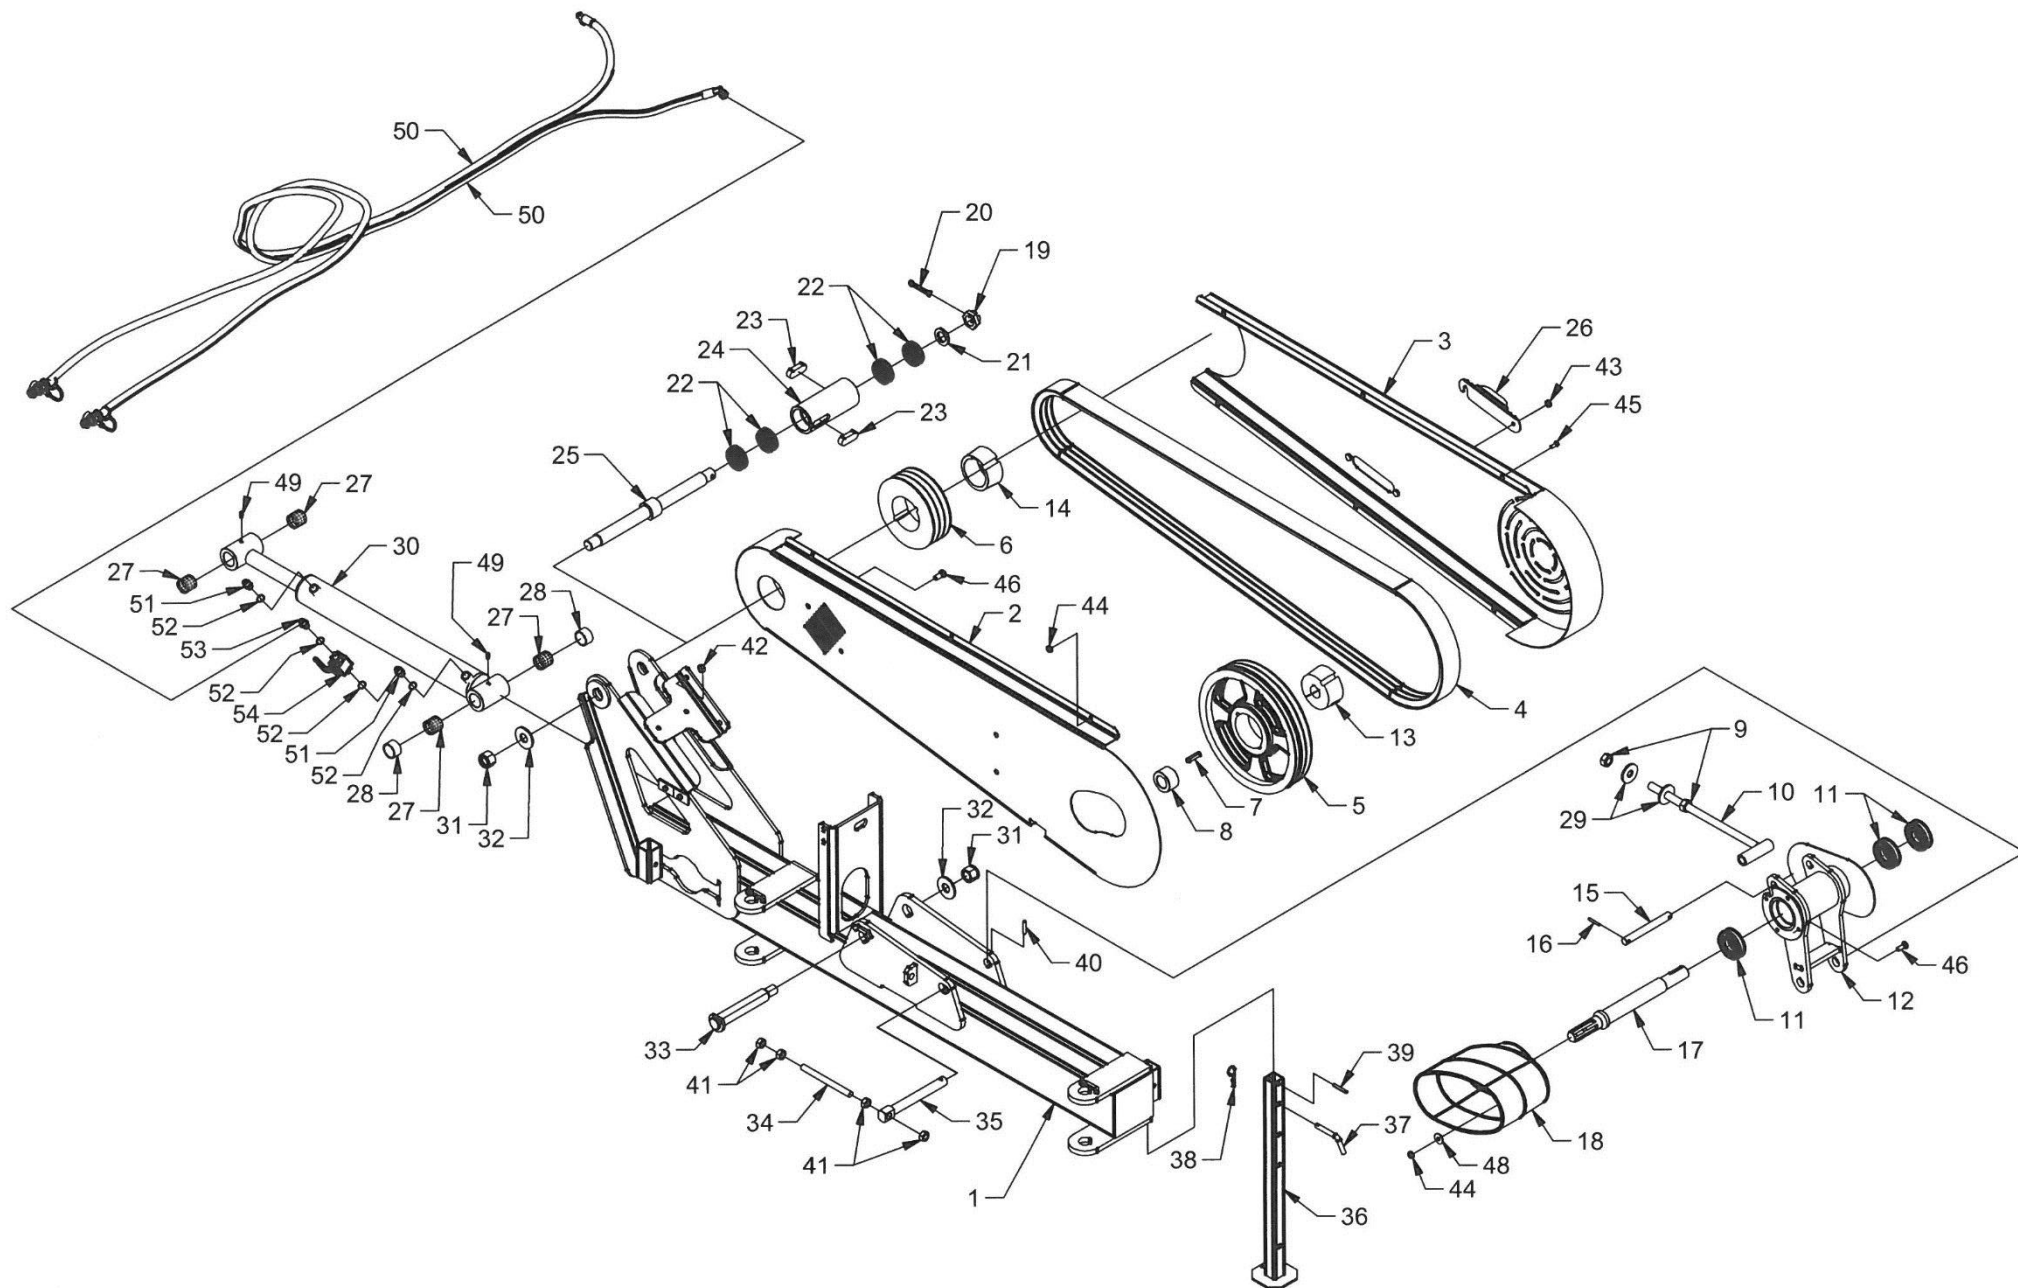

Nr. No. Nr. No.	Vare nr. Part No. Teil Nr. No.de pièce	Antal Quantity Anzahl Nombre	Beskrivelse	Description	Bezeichnung	Désignation	Bemærkninger Remarks Bemerkung Remarques
30	10532	1	Hydraulikcylinder	Hydraulic cylinder	Hydraulikzylinder	Cylindre de hydraulique	
31	740400045	2	Låsemøtrik	Lock nut	Gegenmutter	Ecrou de freinage	1"UNC FZB
32	26426	5	Skive	Washer	Scheibe	Rondelle	26x63x5mm.FZB
33	63554	1	Bolt	Bolt	Bolzen	Boulon	
34	63546	1	Bolt	Bolt	Bolzen	Boulon	M16 180mm. FZB
35	63547	1	Bolt	Bolt	Bolzen	Boulon	
36	61134	2	Støtteben	Support	Stützbein	Stabilisateur	
37	15558	2	Bolt	Bolt	Bolzen	Boulon	
38	1220035	2	Hårnålesplit	Cotter	Splint	Goupille	3,5mm.
39	741190225	2	Spændstift	Special Pin	Spannstift	Goupille mechanindus	8x50mm.
40	741190213	1	Spændstift	Special Pin	Spannstift	Goupille mechanindus	8x40mm.
41	740320016	4	Møtrik	Nut	Mutter	Ecrou	M16 FZB
42	740420012	4	Låsemøtrik	Lock nut	Gegenmutter	Ecrou de freinage	M12
43	740420011	2	Låsemøtrik	Lock nut	Gegenmutter	Ecrou de freinage	M10
44	740420010	10	Låsemøtrik	Lock nut	Gegenmutter	Ecrou de freinage	M10
45	740210305	6	Sætskrue	Set Screw	Schraube	Vis	M10x20mm. FZB
46	740210400	4	Sætskrue	Set Screw	Schraube	Vis	M12x25mm. FZB
48	740600026	4	Skive	Disk	Scheibe	Bague	11x30x2,0mm. FZB
49	881500240	2	Smørenippel	Lubricator nipple	Schmiernippel	Graisneur	M8x1,25mm.
50	52322	2	Hydraulikslange	Hydraulic hose	Hydraulikschlauch	Tuyau hydraulique	4200mm.
51	57119	2	Brystnippel	Hexagon nipple	Brustnippel	Mamelon	3/8" Ø 1mm.
52	42418	4	Kobberskive	Copper washer	Kupferscheibe	Rondelles cuivre	3/8"
53	42419	1	Brystnippel	Hexagon nipple	Brustnippel	Mamelon	3/8"
54	61141	1	Låseventil	Lock valve	Verschluss Ventil	Vanne écluse