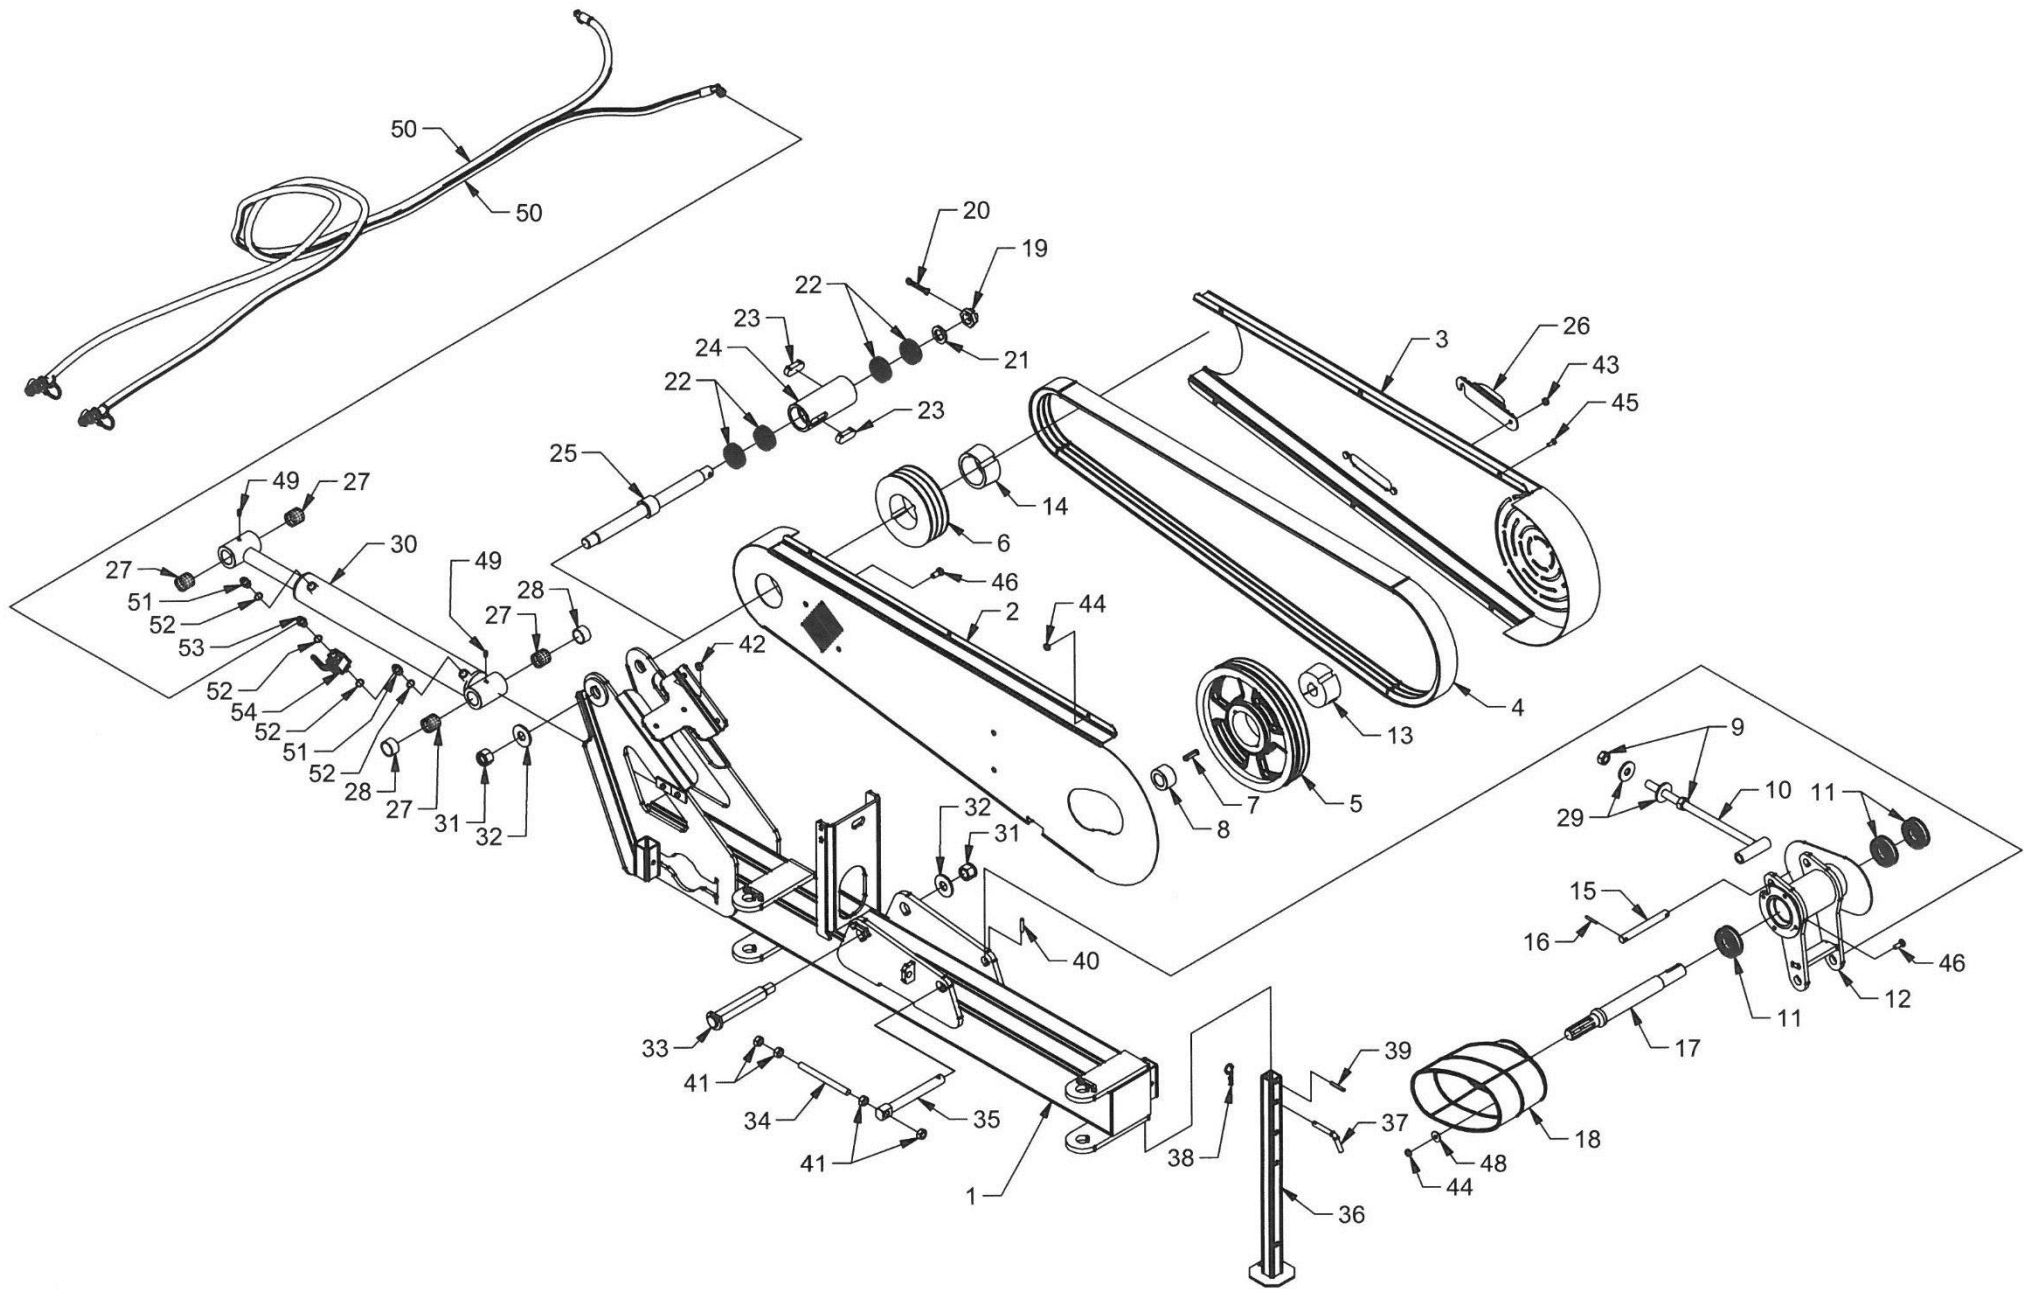

Nr. No. Nr. No.	Vare nr. Part No. Teil Nr. No.de pièce	Antal Quantity Anzahl Nombre	Beskrivelse	Description	Bezeichnung	Désignation	Bemærkninger Remarks Bemerkung Remarques
1	63548	1	Hovedramme	Main frame	Haubtrahme	Châssis principal	
2	63566	1	Skærm	Guard	Schutz	Protection	
3	63567	1	Skærm	Guard	Schutz	Protection	
4	63508	1	Kilerem	V-belt	Keilriemen	Courroie	XPB 3350
5	61122	1	Kilremskive	Pulley	Keilriemenscheibe	Poulie	SPB 355x3 (3020 Ø35)
6	63555	1	Kilremskive	Pulley	Keilriemenscheibe	Poulie	SPB 200x3 (3020 Ø80)
7	61106	1	Pasfeder	Flat key	Federkeil	Clavette	A8x10x50mm.
8	61114	1	Afstandsøsning	Distancebush	Abstand Buchse	Douille entretoise	
9	740320020	2	Møtrik	Nut	Mutter	Ecrou	M20 FZB
10	63528	1	Strammebolt	Tightening bolt	Spannbolzen	Boulon de tendeur	
11	1162082	3	Kugleleje	Ball bearing	Kugellager	Roulement à billes	6208 2RS
12	63513	1	PTO beslag	PTO Bracket	PTO Beschlag	PTO Garniture	
13	46123	1	Taperlock løsning	Bush	Buchse	Douille	3020 Ø35
14	63512	1	Taperlock løsning	Bush	Buchse	Douille	3020 Ø80
15	63515	1	Aksel	Shaft	Welle	Arbre	170mm.
16	741190143	2	Spændstift	Special Pin	Spannstift	Goupille mechanindus	6x40mm.
17	57156	1	Aksel	Shaft	Welle	Arbre	
18	1418510	1	PTO skærm	PTO cover	PTO Deckel	PTO couverture	
19	61154	1	Møtrik	Nut	Mutter	Ecrou	M 30x2,0
20	741180270	1	Split	Pin	Splint	Goupille	6x60mm.FZB
21	63544	1	Skive	Washer	Scheibe	Rondelle	ø30x49x6mm
22	1160072	4	Kugleleje	Ball bearing	Kugellager	Roulement à billes	6007 2RS
23	63551	2	Pasfeder	Flat key	Federkeil	Clavette	A12x22x63mm.
24	63569	1	Stålbøsning	Bushing	Buchse	Douilles	
25	63552	1	Aksel	Shaft	Welle	Arbre	
26	61148	1	Skærm	Guard	Schutz	Protection	
27	10535	4	Broncebøsning	Bush	Buchse	Douille	ø35xø39x35mm.
28	63545	2	Afstandsøsning	Distancebush	Abstand Buchse	Douille entretoise	24mm.
29	63543	2	Skive	Disk	Scheibe	Bague	20,5x55x5mm.FZB