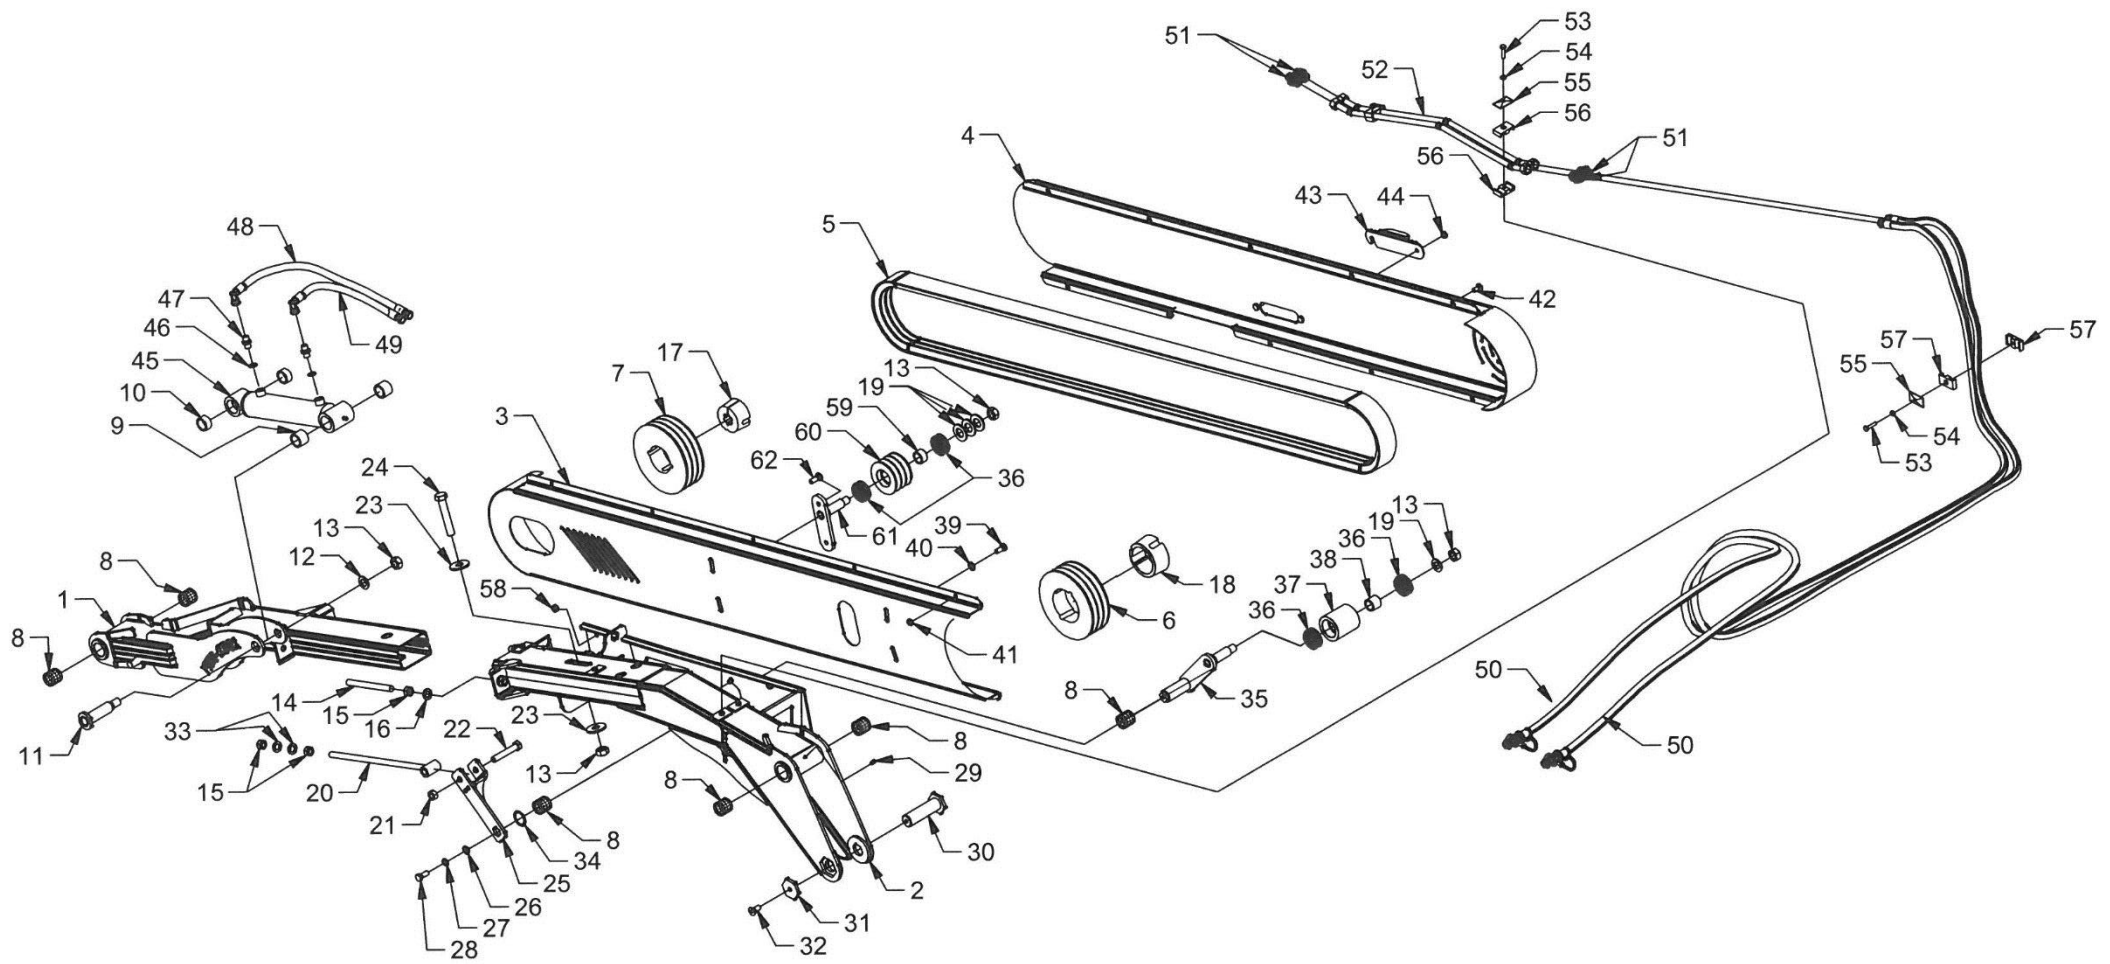

Nr. No. Nr. No.	Vare nr. Part No. Teil Nr. No.de pièce	Antal Quantity Anzahl Nombre	Beskrivelse	Description	Bezeichnung	Désignation	Bemærkninger Remarks Bemerkung Remarques
1	63576	1	Beslag	Fitting	Beschlag	Garniture	
2	63574	1	Beslag	Fitting	Beschlag	Garniture	
3	63562	1	Skærm	Guard	Schutz	Protection	
4	63564	1	Skærm	Guard	Schutz	Protection	
5	63509	1	Kilerem	V-belt	Keilriemen	Courroie	XPB 4250
6	63555	1	Kilremskive	Pulley	Keilriemenscheibe	Poulie	SPB 200x3 (3020 Ø80)
7	63550	1	Kilremskive	Pulley	Keilriemenscheibe	Poulie	SPB 200x3 (2517 1.3/8"-6)
8	10535	6	Broncebøsning	Bush	Buchse	Douille	ø35xø39x35mm
9	63556	2	Bøsning	Sleeve	Buchse	Douilles	ø40x30x30mm.
10	63557	2	Bøsning	Sleeve	Buchse	Douilles	ø40x30x18,5mm.
11	63579	1	Bolt	Bolt	Bolzen	Boulon	
12	740600047	1	Skive	Washer	Scheibe	Rondelle	21x42x3mm. FZB
13	740420020	4	Låsemøtrik	Lock nut	Gegenmutter	Ecrou de freinage	M20
14	63546	2	Bolt	Bolt	Bolzen	Boulon	M16 180mm. FZB
15	740320016	10	Møtrik	Nut	Mutter	Ecrou	M16 FZB
16	740600039	1	Skive	Washer	Scheibe	Rondelle	17x35x2mm. FZB
17	61163	1	Taperlock bøsning	Bushing	Buchse	Douille	2517 1.3/8"-6
18	63512	1	Taperlock bøsning	Bushing	Buchse	Douille	3020 Ø80
19	740600046	4	Skive	Washer	Scheibe	Rondelle	20,5x35x3mm. FZB
20	63563	1	Strammebolt	Tightening bolt	Spannbolzen	Boulon de tendeur	
21	740420016	1	Låsemøtrik	Lock nut	Gegenmutter	Ecrou de freinage	M16
22	740211595	1	Bolt	Bolt	Bolzen	Boulon	M16x90 FZB
23	63543	2	Skive	Washer	Scheibe	Rondelle	20,5x55x5mm.FZB
24	740211721	1	Bolt	Bolt	Bolzen	Boulon	M20x110 FZB
25	63559	1	Beslag	Fitting	Beschlag	Garniture	
26	740600028	1	Skive	Washer	Scheibe	Rondelle	13x42x3mm.FZB
27	740770030	1	Tandskive	Washer	Scheibe	Rondelle	12mm. FZB
28	740210405	1	Bolt	Bolt	Bolzen	Boulon	M12x30 FZB
29	881500240	1	Smørenippel	Lubricator nipple	Schmiernippel	Graisneur	M8x1,25mm.
30	63575	1	Bolt	Bolt	Bolzen	Boulon	
31	63577	1	Skive	Washer	Scheibe	Rondelle