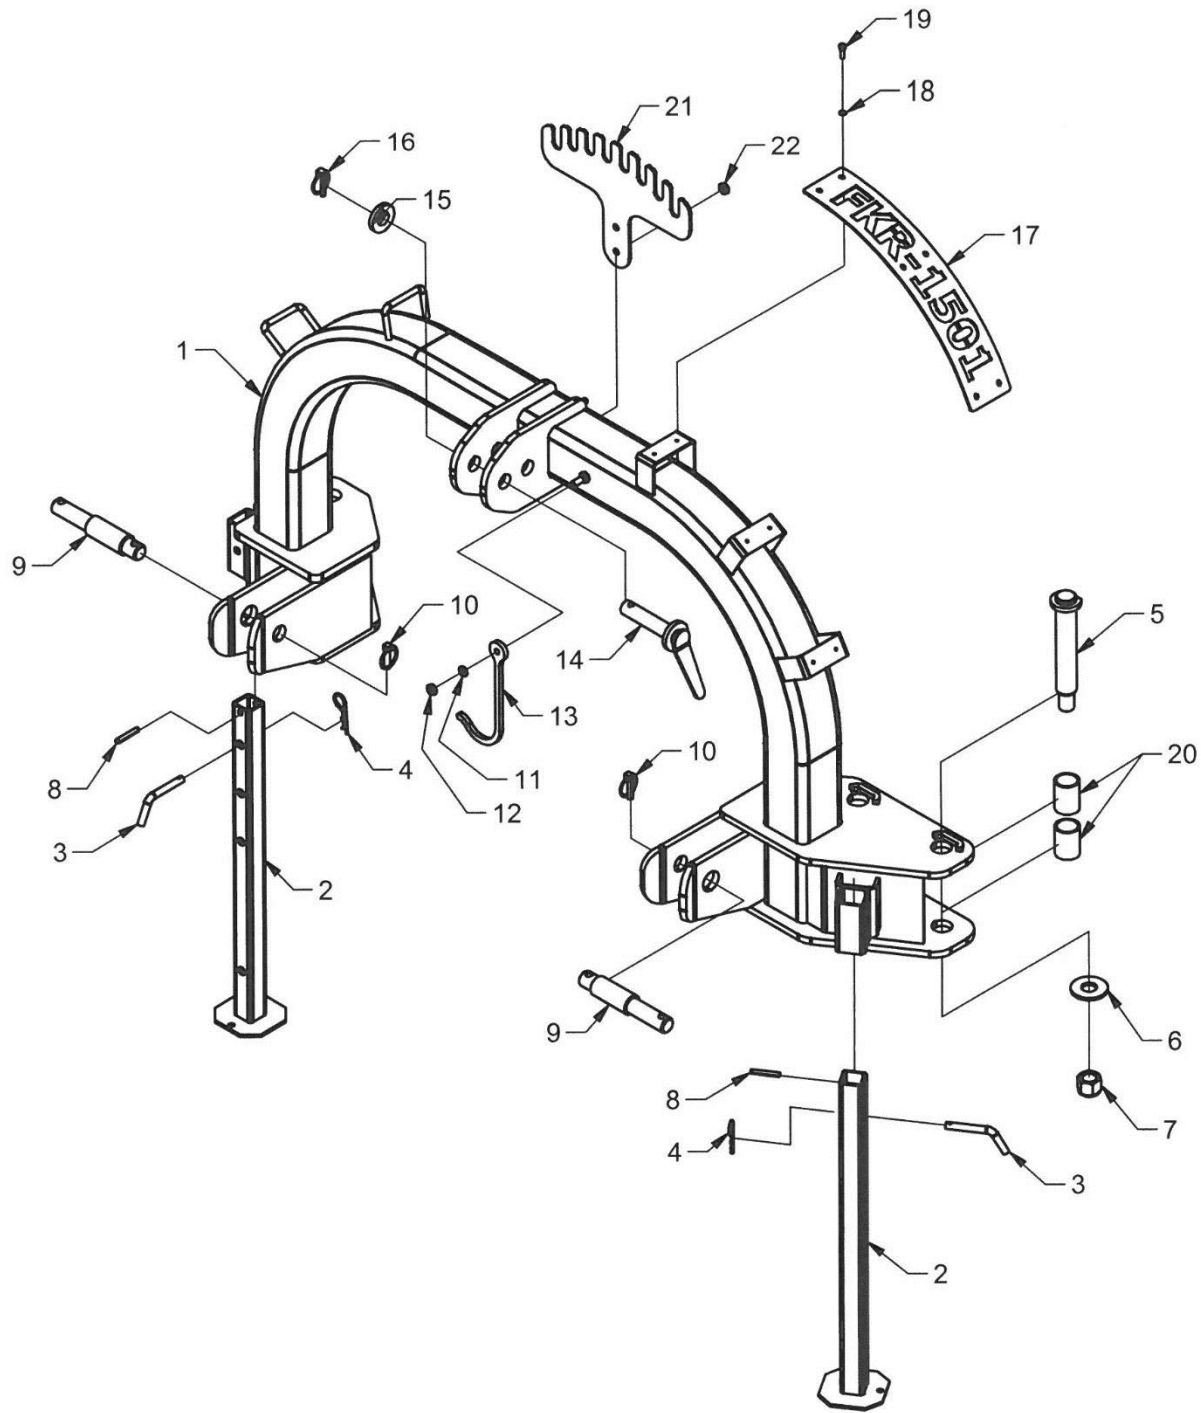

Fransgård

Reserve dele
Reservdelar
Spare parts
Ersatzteile
Pièces détachées
Varaosaluettelo

Kæderydder
Krattnuser
Kedjeröjare
Chain mulcher
Kettenmulcher
Efface de la chaîne
Vesakkomurskain

FKR-1501

Serie nr. 63500112→

Nr. No. Nr. No.	Vare nr. Part No. Teile Nr. No.de pièce	Antal Quantity Anzahl Nombre	Beskrivelse	Description	Bezeichnung	Désignation	Bemærkninger Remarks Bemerkung Remarques
1	63510	1	Trepunktsophæng	Three-point lift	Dreipunkt-Anbau	Attelage trois points	
2	61134	2	Støtteben	Support	Stützbein	Stabilisateur	
3	15558	2	Bolt	Bolt	Bolzen	Boulon	
4	1220035	2	Hårnålesplit	Cotter	Splint	Goupille	3,5mm.
5	63554	1	Bolt	Bolt	Bolzen	Boulon	
6	26426	1	Skive	Washer	Scheibe	Rondelle	26x63x5mm.FZB
7	740400045	1	Låsemøtrik	Lock nut	Gegenmutter	Ecrou de freinage	1"UNC FZB
8	741190225	2	Spændstift	Special Pin	Spannstift	Goupille mechanindus	8x50mm.
9	43075	2	Træktap	Towning pin	Ziehzapfen	Broche de traction	
10	1210100	2	Sikringssplit	Safety pin	Sicherungssplint	Goupille de surete	10,0mm.
11	740750030	1	Fjederskive	Spring washer	Federscheibe	Rondelle	10,2mm. FZB
12	740420010	1	Låsemøtrik	Lock nut	Gegenmutter	Ecrou de freinage	M10 FZB
13	55001	1	PTO Beslag	PTO Fitting	PTO Beschlag	PTO Garniture	
14	25413	1	Bolt	Bolt	Bolzen	Boulon	
15	522580	1	Skive	Washer	Scheibe	Rondelle	52x25x8 FZB
16	1210080	1	Sikringssplit	Safety pin	Sicherungssplint	Goupille de surete	8,0mm.
17	63511	1	Skærm	Guard	Schutz	Protection	
18	740730005	6	Skive	Disk	Scheibe	Bague	6,5x22x2,0mm. FZB
19	770990170	6	Unbrakobolt	Allen bolt	Inbussschraube	Boulon a six pans creux	6x10mm FZB
20	63537	2	Afstandsøsning	Bushing	Buchse	Bague	56mm.
21	63519	1	Slangeholder	Hose holder	Schlauchhalter	porte-tuyau	
22	740420011	2	Låsemøtrik m/flange	Lock nut w/flanch	Gegenmutter m/Flansche	Ecrou de freinage	M10 FZB