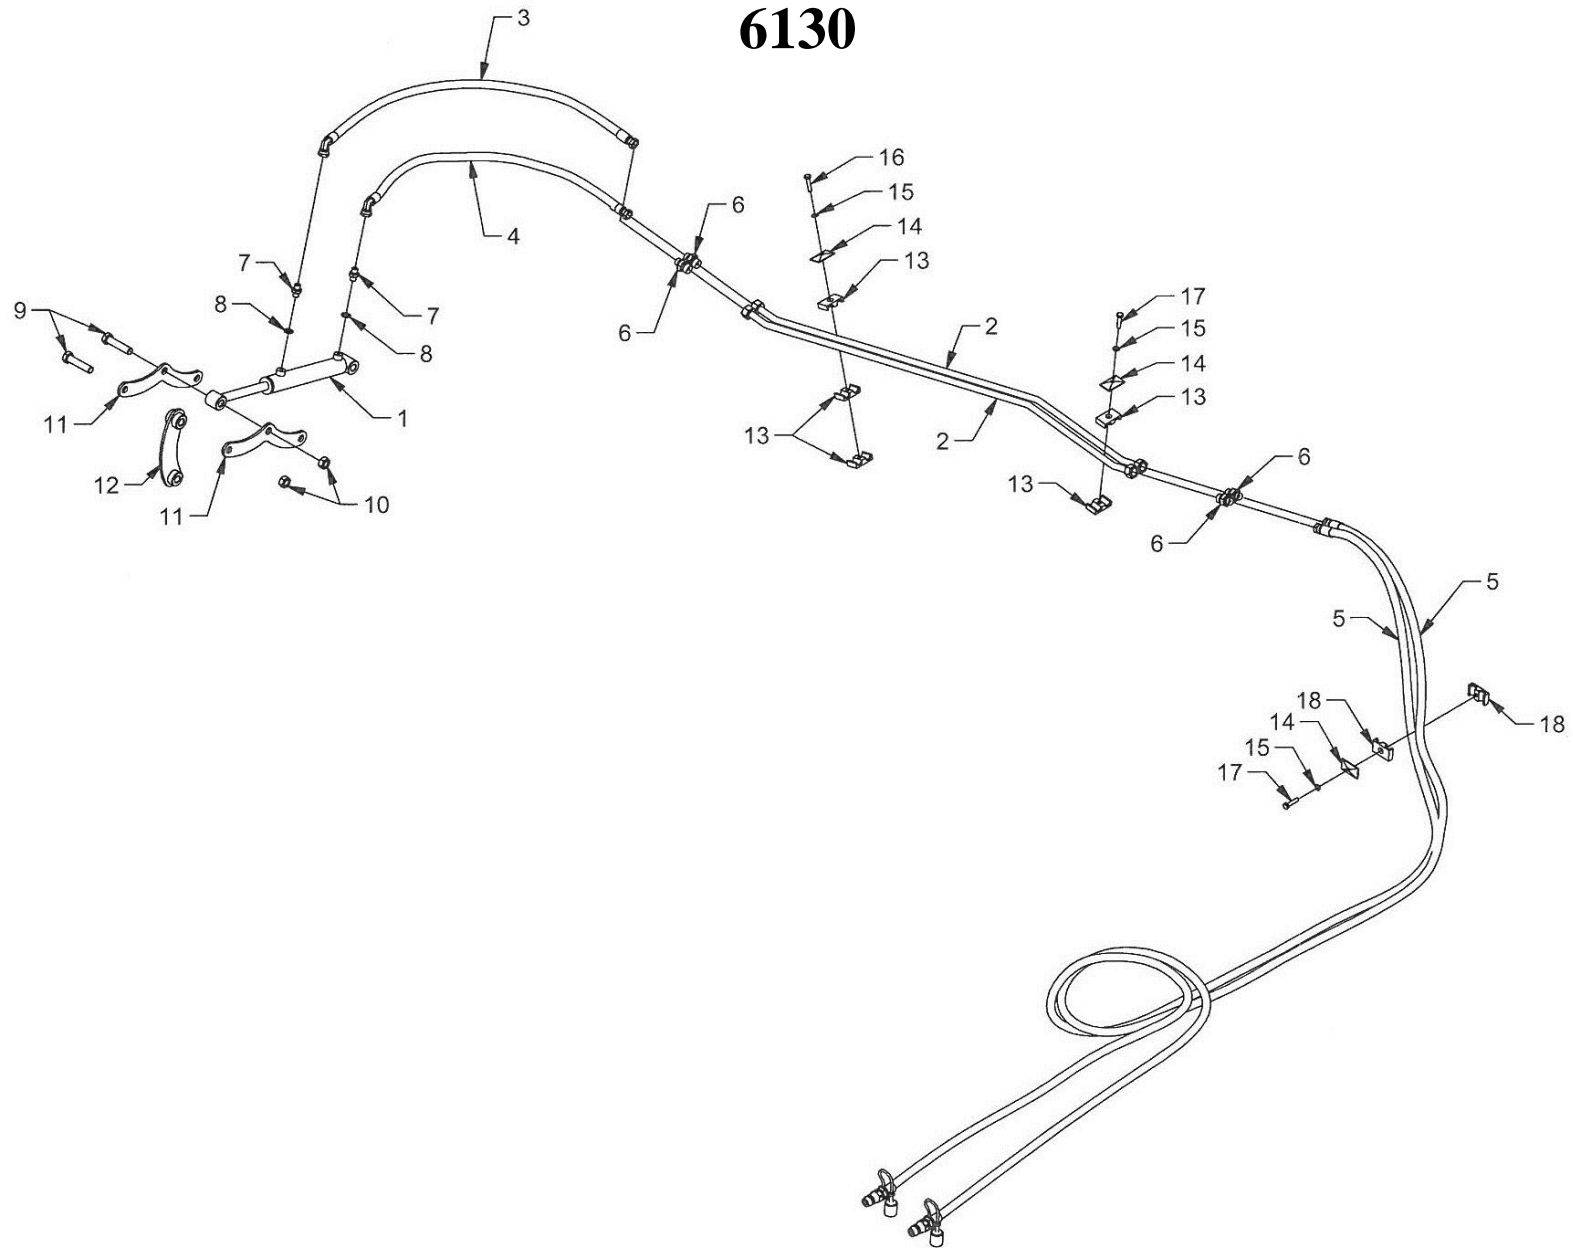

6130

	Ekstra tilbehøre		Optional accessories		Optionales Zubehör		Accessoires en option	
No.	No.de pièce	Nombre	Beskrivelse	Description	Bezeichnung	Désignation	Remarques	
1	63506	1	Hydraulikcylinder	Hydraulic cylinder	Hydraulikzylinder	Cylindre de hydraulique		
2	63609	2	Hydraulik rør	Hydraulic pipes	Hydraulikleitungen	tuyaux hydrauliques		
3	63519	1	Hydraulikslange	Hydraulic hose	Hydraulikschlauch	Tuyau hydraulique	1000mm.	
4	63520	1	Hydraulikslange	Hydraulic hose	Hydraulikschlauch	Tuyau hydraulique	820mm.	
5	63518	1	Hydraulikslange	Hydraulic hose	Hydraulikschlauch	Tuyau hydraulique	4400mm.	
6	63608	4	Brystnippel	Hexagon nipple	Brustnippel	Mamelon	15L - 3/8"	
7	46724	2	Brystnippel	Hexagon nipple	Brustnippel	Mamelon	1/4" ø1mm.	
8	43121	2	Kobberskive	Copper washer	Kupferscheibe	Rondelles cuivre	1/4"	
9	740211580	2	Bolt	Bolt	Bolzen	Boulon	M16x70 FZB	
10	740420016	2	Låsemøtrik	Lock nut	Gegenmutter	Ecrou de freinage	M16	
11	63593	2	Beslag	Fitting	Beschlag	Garniture		
12	63592	1	Beslag	Fitting	Beschlag	Garniture		
13	7139020715	5	Rørholder	Pipe Clamp	Rohrhalter	tuyauterie Clamp	15mm.	
14	7139092803	3	Dækplade	Clip Band	Spannband	Collier de serrage	ABA 44-56mm.	
15	740740105	3	Fjederskive	Spring washer	Federscheibe	Rondelle	8,2mm. FZB	
16	740210210	1	Sætskrue	Set Screw	Schraube	Vis	M8x45mm. FZB	
17	740210200	2	Sætskrue	Set Screw	Schraube	Vis	M8x35mm. FZB	
18	7139020718	2	Rørholder	Pipe Clamp	Rohrhalter	tuyauterie Clamp	18mm.