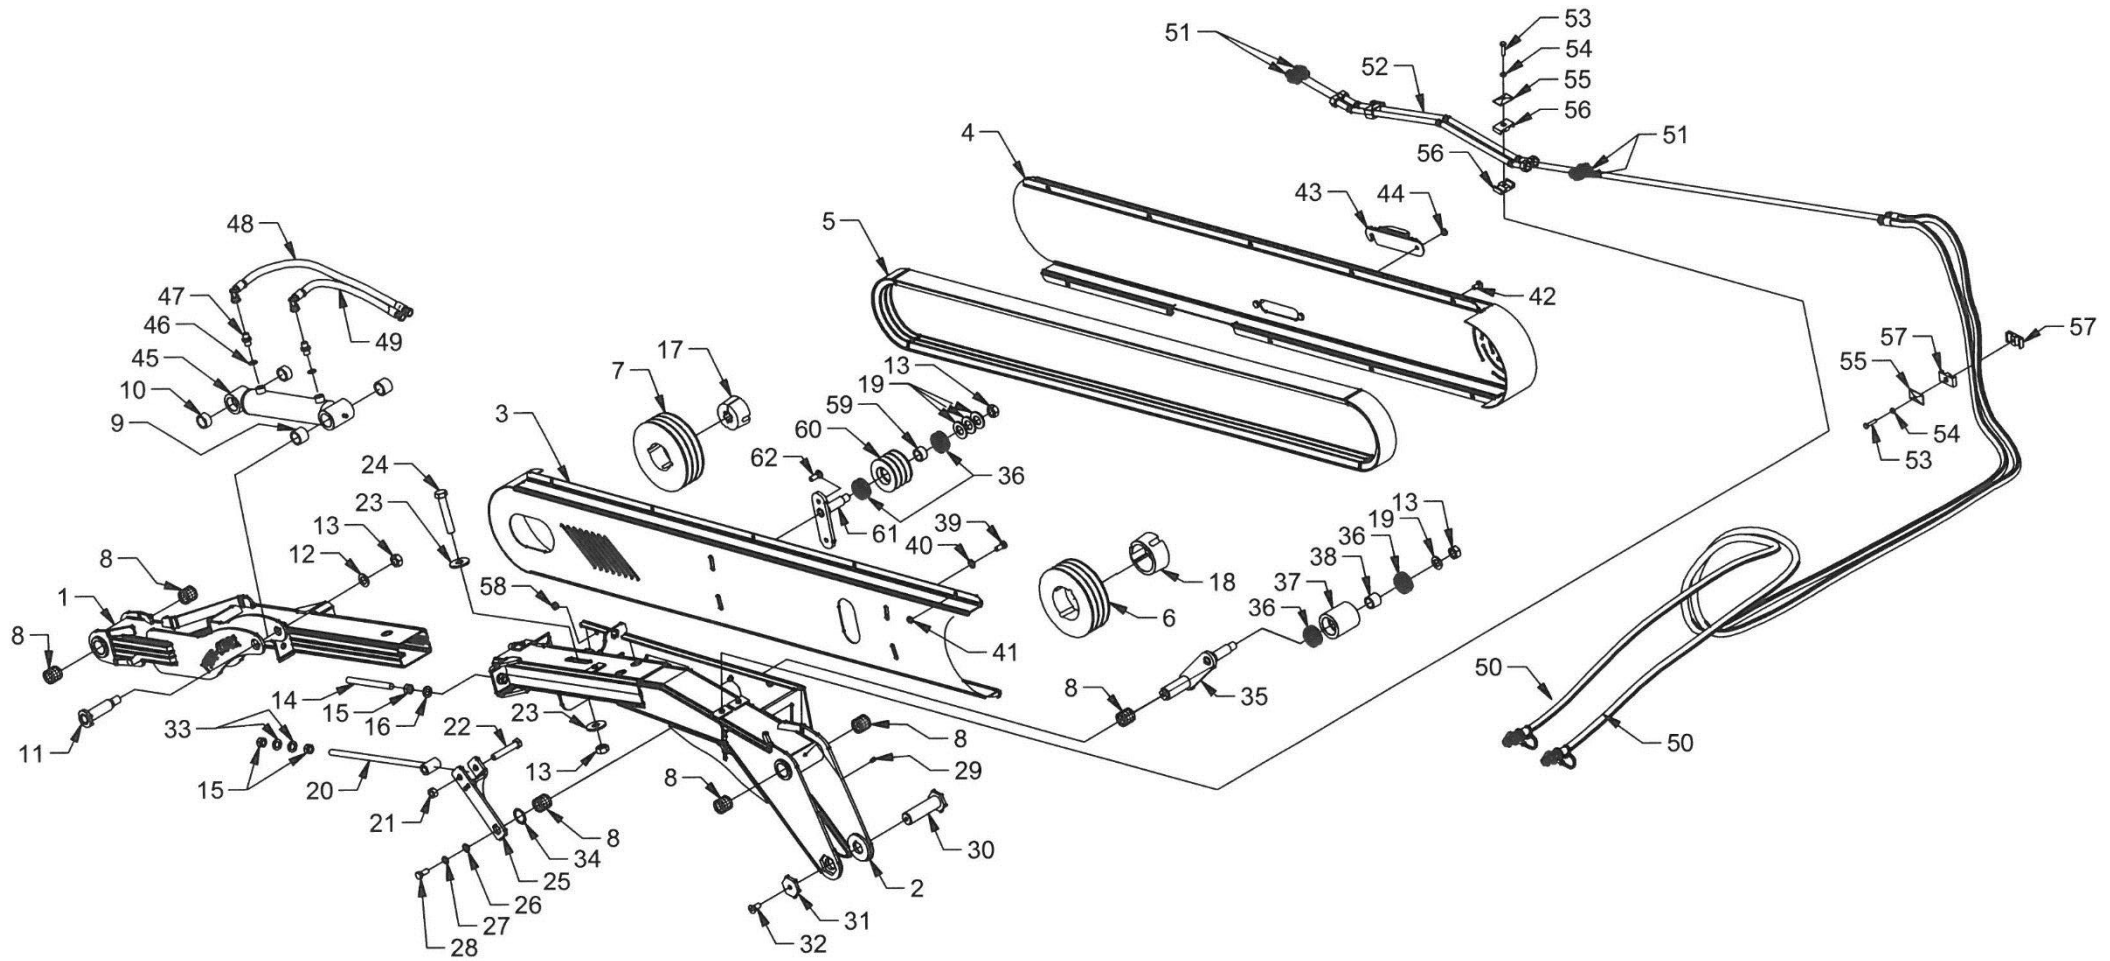

Nr. No. Nr. No.	Vare nr. Part No. Teil Nr. No.de pièce	Antal Quantity Anzahl Nombre	Beskrivelse	Description	Bezeichnung	Désignation	Bemærkninger Remarks Bemerkung Remarques
32	741130395	1	Unbrakobolt	Bolt	Bolzen	Boulon	M10x40
34	304201	1	Skive	Washer	Scheibe	Rondelle	30x42x1,0mm.FZB
35	63561	1	Beslag	Fitting	Beschlag	Garniture	
36	1162052	2	Kugleleje	Ball bearing	Kugellager	Roulement à billes	6205 2RS
37	63568	1	Bøsning	Sleeve	Buchse	Douilles	
38	63541	1	Afstandsbøsning	Sleeve	Buchse	Douilles	
39	740210400	4	Sætskrue	Set Screw	Schraube	Vis	M12x25mm. FZB
40	740600031	4	Skive	Washer	Scheibe	Rondelle	13x30x2mm. FZB
41	740420010	10	Låsemøtrik	Lock nut	Gegenmutter	Ecrou de freinage	M10
42	740210305	10	Sætskrue	Set Screw	Schraube	Vis	M10x20mm. FZB
43	61148	1	Skærm	Guard	Schutz	Protection	
44	740420011	2	Låsemøtrik	Lock nut	Gegenmutter	Ecrou de freinage	M10
45	63504	1	Hydraulikcylinder	Hydraulic cylinder	Hydraulikzylinder	Cylindre de hydraulique	
46	42418	4	Kobberskive	Copper washer	Kupferscheibe	Rondelles cuivre	3/8"
47	57119	2	Brystnippel	Hexagon nipple	Brustnippel	Mamelon	3/8" Ø 1mm.
48	82503	1	Hydraulikslange	Hydraulic hose	Hydraulikschlauch	Tuyau hydraulique	750mm.
49	24503	1	Hydraulikslange	Hydraulic hose	Hydraulikschlauch	Tuyau hydraulique	580mm.
50	63518	2	Hydraulikslange	Hydraulic hose	Hydraulikschlauch	Tuyau hydraulique	4400mm.
51	63608	4	Brystnippel	Hexagon nipple	Brustnippel	Mamelon	15L - 3/8"
52	63610	2	Hydraulik rør	Hydraulic pipes	Hydraulikleitungen	tuyaux hydrauliques	
53	740210200	3	Sætskrue	Set Screw	Schraube	Vis	M8x35mm. FZB
54	740740105	1	Fjederskive	Spring washer	Federscheibe	Rondelle	8,2mm. FZB
55	7139092803	3	Dækplade	Clip Band	Spannband	Collier de serrage	ABA 44-56mm.
56	7139020515	4	Rørholder	Pipe Clamp	Rohrhalter	tuyauterie Clamp	15mm.
57	7139020718	4	Rørholder	Pipe Clamp	Rohrhalter	tuyauterie Clamp	18mm.
58	63598	1	Beslag	Fitting	Beschlag	Garniture	
59	63621	1	Afstandsbøsning	Sleeve	Buchse	Douilles	
60	63622	1	Kileremskive	Pulley	Keilriemenscheibe	Poulie	SPB 90x3
61	63560	1	Beslag	Fitting	Beschlag	Garniture	
62	741130395	2	Sætskrue	Set Screw	Schraube	Vis	M12x35mm. FZB