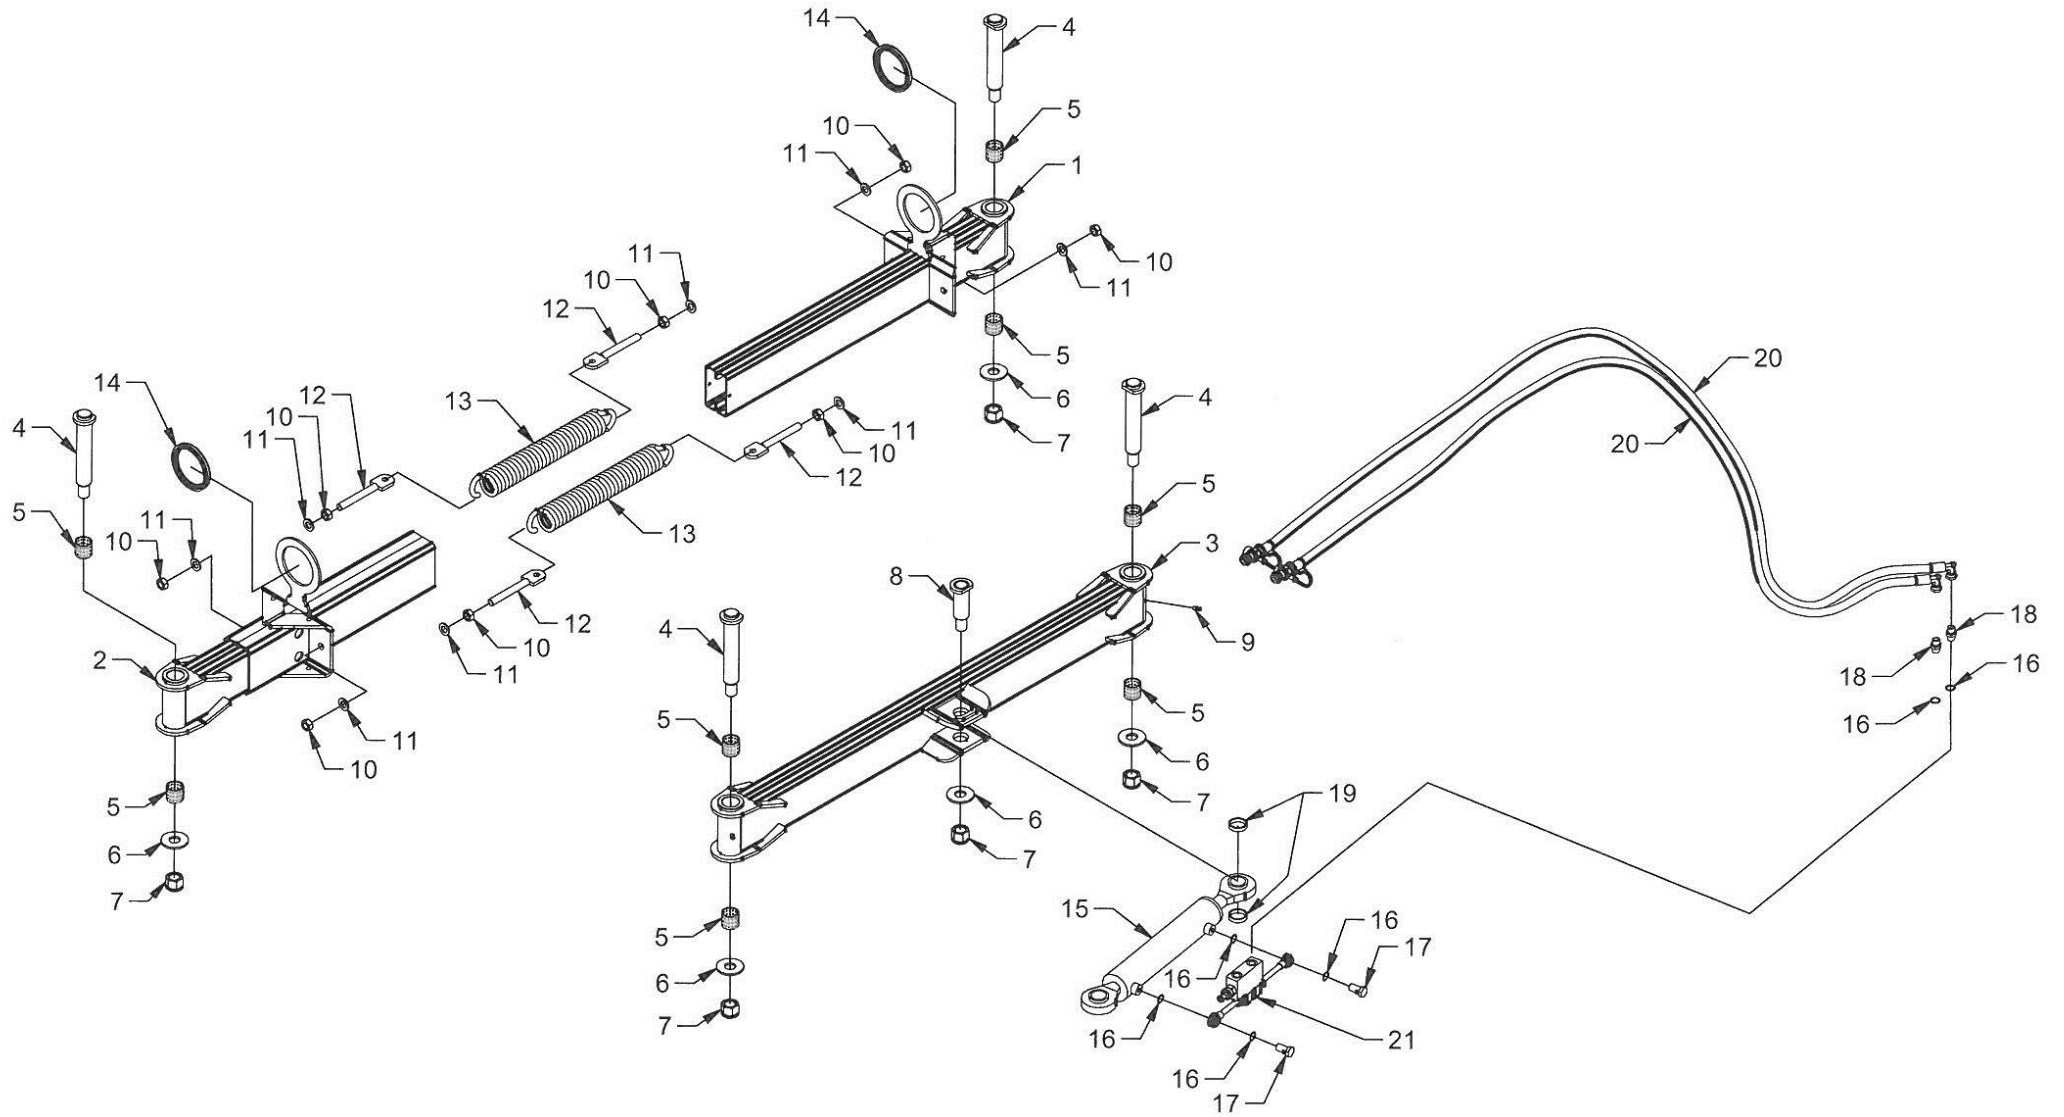

Fransgård

Reserve dele
Reservdelar
Spare parts
Ersatzteile
Pièces détachées
Varaosaluettelo

Kæderydder
Krattnuser
Kedjeröjare
Chain mulcher
Kettenmulcher
Efface de la chaîne
Vesakkomurskain

FKR-1501

Serie nr. 63500112→

Nr. No. Nr. No.	Vare nr. Part No. Teile Nr. No.de pièce	Antal Quantity Anzahl Nombre	Beskrivelse	Description	Bezeichnung	Désignation	Bemærkninger Remarks Bemerkung Remarques
1	63510	1	Trepunktsophæng	Three-point lift	Dreipunkt-Anbau	Attelage trois points	
2	61134	2	Støtteben	Support	Stützbein	Stabilisateur	
3	15558	2	Bolt	Bolt	Bolzen	Boulon	
4	1220035	2	Hårnålesplit	Cotter	Splint	Goupille	3,5mm.
5	63554	1	Bolt	Bolt	Bolzen	Boulon	
6	26426	1	Skive	Washer	Scheibe	Rondelle	26x63x5mm.FZB
7	740400045	1	Låsemøtrik	Lock nut	Gegenmutter	Ecrou de freinage	1"UNC FZB
8	741190225	2	Spændstift	Special Pin	Spannstift	Goupille mechanindus	8x50mm.
9	43075	2	Træktap	Towning pin	Ziehzapfen	Broche de traction	
10	1210100	2	Sikringssplit	Safety pin	Sicherungssplint	Goupille de surete	10,0mm.
11	740750030	1	Fjederskive	Spring washer	Federscheibe	Rondelle	10,2mm. FZB
12	740420010	1	Låsemøtrik	Lock nut	Gegenmutter	Ecrou de freinage	M10 FZB
13	55001	1	PTO Beslag	PTO Fitting	PTO Beschlag	PTO Garniture	
14	25413	1	Bolt	Bolt	Bolzen	Boulon	
15	522580	1	Skive	Washer	Scheibe	Rondelle	52x25x8 FZB
16	1210080	1	Sikringssplit	Safety pin	Sicherungssplint	Goupille de surete	8,0mm.
17	63511	1	Skærm	Guard	Schutz	Protection	
18	740730005	6	Skive	Disk	Scheibe	Bague	6,5x22x2,0mm. FZB
19	770990170	6	Unbrakobolt	Allen bolt	Inbussschraube	Boulon a six pans creux	6x10mm FZB
20	63537	2	Afstandsøsning	Bushing	Buchse	Bague	56mm.
21	63519	1	Slangeholder	Hose holder	Schlauchhalter	porte-tuyau	
22	740420011	2	Låsemøtrik m/flange	Lock nut w/flanch	Gegenmutter m/Flansche	Ecrou de freinage	M10 FZB