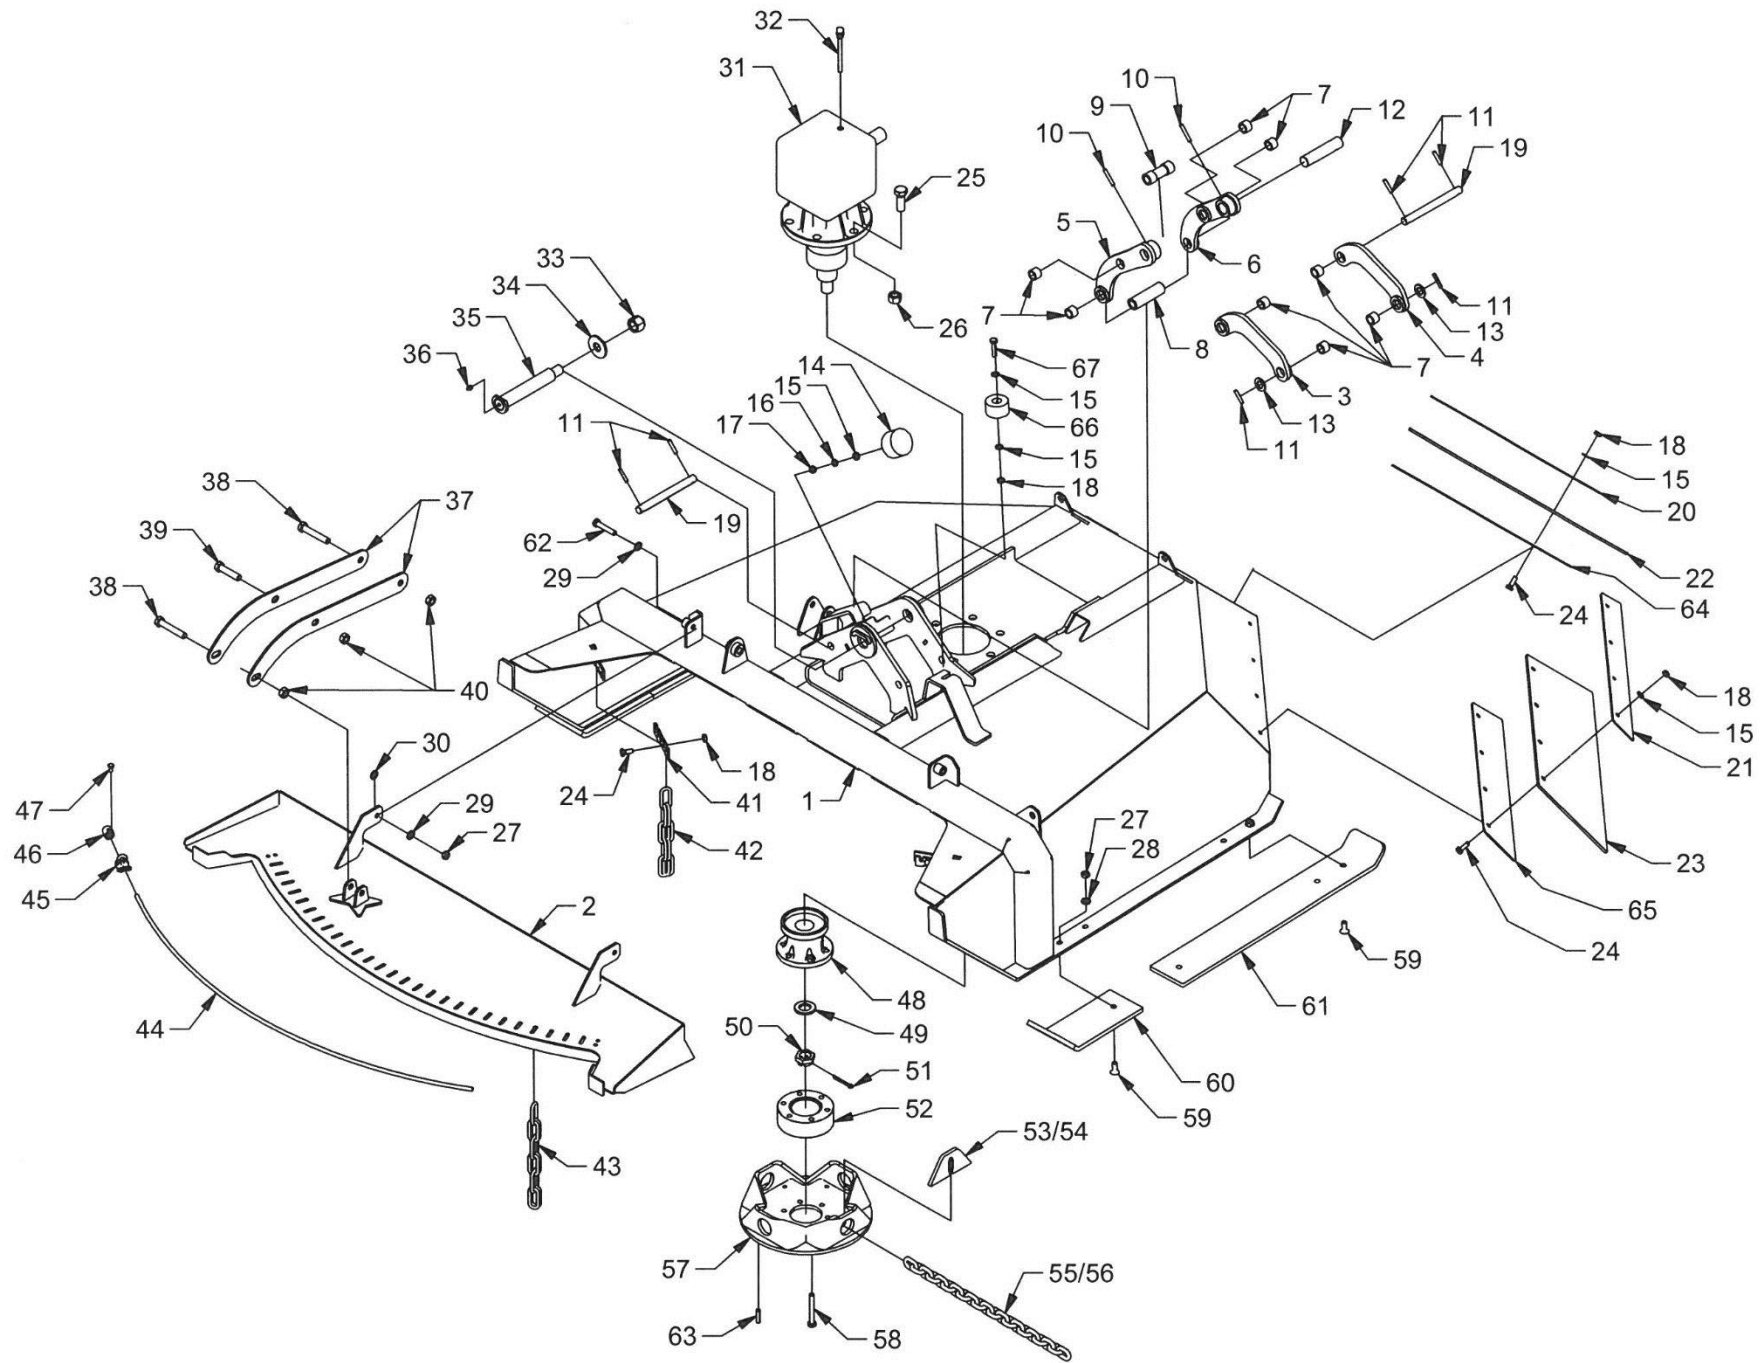

Nr. No. Nr. No.	Vare nr. Part No. Teil Nr. No.de pièce	Antal Quantity Anzahl Nombre	Beskrivelse	Description	Bezeichnung	Désignation	Bemærkninger Remarks Bemerkung Remarques
33	740400045	1	Låsemøtrik	Lock nut	Gegenmutter	Ecrou de freinage	1"UNC FZB
34	26426	1	Skive	Washer	Scheibe	Rondelle	26x63x5mm.FZB
35	63554	1	Bolt	Bolt	Bolzen	Boulon	
36	881500320	1	Smørenippel	Lubricator nipple	Schmiernippel	Graisser	M10x1,50mm.
37	63611	2	Beslag	Fitting	Beschlag	Garniture	
38	740211595	2	Bolt	Bolt	Bolzen	Boulon	M16x90 FZB
39	740211580	1	Bolt	Bolt	Bolzen	Boulon	M16x70 FZB
40	740420016	3	Låsemøtrik	Lock nut	Gegenmutter	Ecrou de freinage	M16
41	63597	2	Beslag	Fitting	Beschlag	Garniture	
42	63615	6	Kæde	Chain	Kette	Catena	9 led
43	63616	27	Kæde	Chain	Kette	Catena	11 led
44	63613	1	Wire	Wire	Draht	Fil	1350mm
45	63594	2	Wirelås	Locking Wedge	Riegelkeil	Clavette de blocage	
46	63614	2	Prop	Plug	Stopsel	Bouchon	
47	740210180	2	Sætskrue	Set Screw	Schraube	Vis	M8x16mm. FZB
48	61151	1	Nav	Hub	Nabe	Moyeu	
49	61153	1	Skive	Washer	Scheibe	Rondelle	
50	61154	1	Kronmøtrik	Nut	Mutter	Ecrou	M 30x2,0
51	741180270	1	Split	Pin	Splint	Goupille	6x60mm.FZB
52	63197	1	Afstandsbøsning	Sleeve	Buchse	Douilles	
53	63571	2	Beslag	Fitting	Beschlag	Garniture	for 10mm. Chain std.
54	63584	2	Beslag	Fitting	Beschlag	Garniture	for 13mm. Chain
55	63612	2	Kæde	Chain	Kette	Catena	10mm. Std.
56	63617	2	Kæde	Chain	Kette	Catena	13mm.
57	63570	1	Skive	Washer	Scheibe	Rondelle	
58	740279998	6	Bolt	Bolt	Bolzen	Boulon	M12x90x1,5
59	741130390	8	Sætskrue	Bolt	Bolzen	Boulon	M12x30 FZB
60	63603	2	Slæbesko	Guide shoe	Schleifschuh	Patin	
61	63604	2	Slæbesko	Guide shoe	Schleifschuh	Patin	
62	740211440	2	Bolt	Bolt	Bolzen	Boulon	M12x65 FZB
63	741190275	4	Spændstift	Special Pin	Spannstift	Goupille mechanindus	10x40mm.din1481
64	63606	1	Beslag	Fitting	Beschlag	Garniture	
65	63605	2	Beslag	Fitting	Beschlag	Garniture	
66	63516	1	Nylonbøsning	Nylon bushing	Nylon Buchse	Bague en nylon	
67	740211330	1	Stålbolt	Bolt	Bolzen	Boulon	M10x50mm. FZB